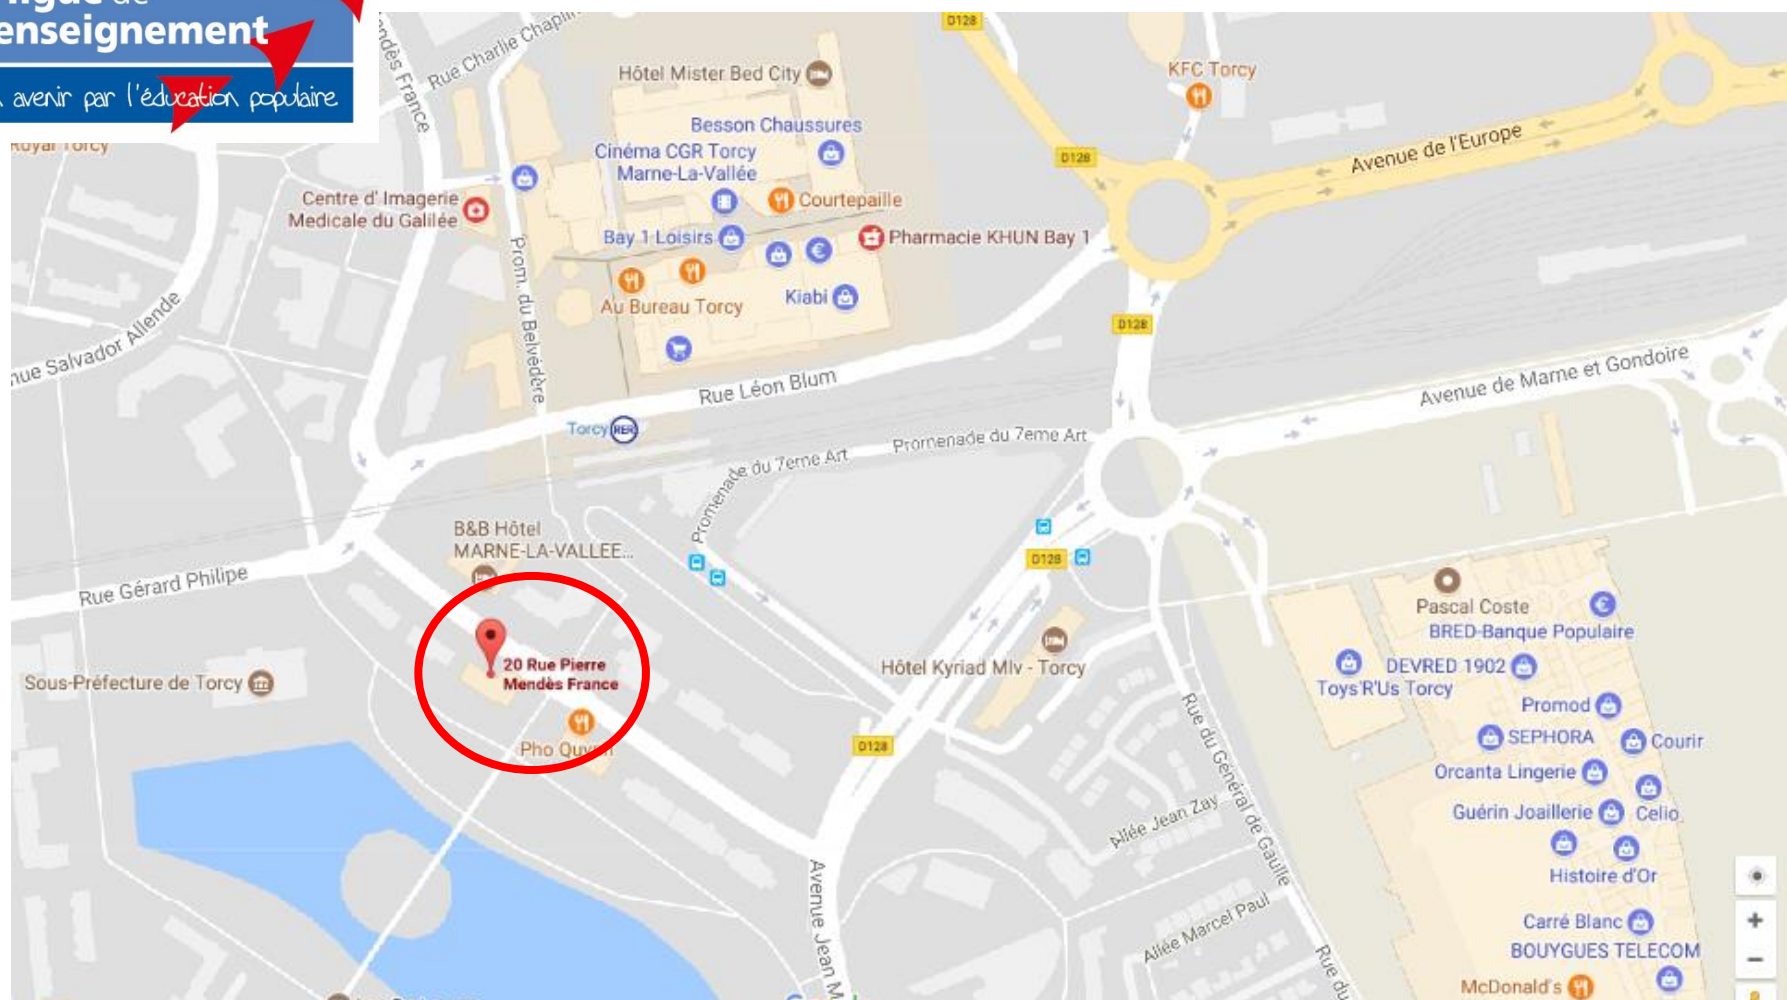

La Ligue de l'Enseignement

FÉDÉRATION
SEINE-ET-MARNE

Bureaux du Lac – 20 rue Pierre Mendès France – 77200 TORCY

Tél : 01 77 68 19 27

la ligue de
l'enseignement

un avenir par l'éducation populaire

Plan d'Accès